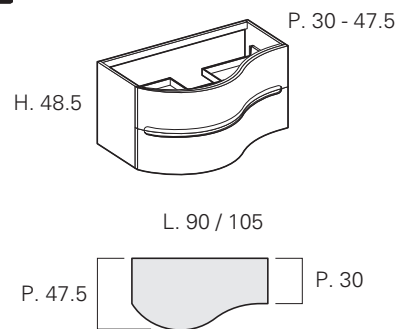

MODULARITY / MODULARITÄT

Wall mounted washbasin units H. 48.5
 Waschtischhängeschränke H. 48.5

Curved washbasin units H.48.5
 Gebogene Hängewaschtischunterschränke H. 48.5

△ ONLY "LISCIO" FRONT PANEL / NUR "LISCIO" FRONT

Wall-mounted base units H. 48.5 / Hängeunterschränke H. 48.5

Washing machine base units H. 80+7.5 (removable plinth)
 Waschmaschinenschränke H. 80+7.5 (abnehmbarer Sockel)

Floor-standing base units H. 80+7.5 (plinth)
 Standunterschränke H. 80+7.5 (Sockel)