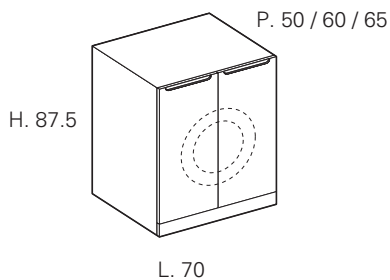

MODULARITY / MODULARITÄT

Wall mounted washbasin units H. 48.5
 Waschtischhängeschränke H. 48.5

Curved washbasin units H.48.5
 Gebogene Hängewaschtischunterschränke H. 48.5

△ ONLY "LISCIO" FRONT PANEL / NUR "LISCIO" FRONT

Wall-mounted base units H. 48.5 / Hängeunterschränke H. 48.5

Washing machine base units H. 80+7.5 (removable plinth)
 Waschmaschinenschränke H. 80+7.5 (abnehmbarer Sockel)

Floor-standing base units H. 80+7.5 (plinth)
 Standunterschränke H. 80+7.5 (Sockel)