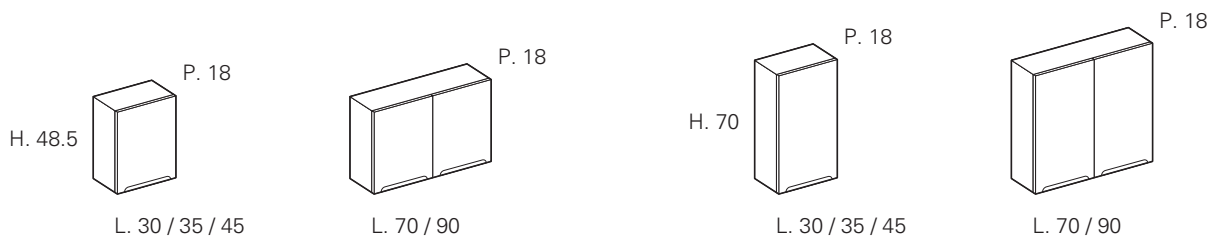

MODULARITY / MODULARITÄT

Wall unit H. 48.5 / Hängeschränke H. 48.5

Wall unit H. 70 / Hängeschränke H. 70

Half-tall units H.98.2 (with top) / Hochschränke Halbhohe H. 98.2 (mit Top)