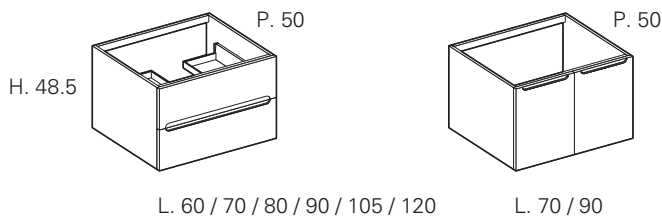

MODULARITY / MODULARITÄT

Wall mounted washbasin units H. 48.5
 Waschtischhängeschränke H. 48.5

Curved washbasin units H.48.5
 Gebogene Hängewaschtischunterschränke H. 48.5

△ ONLY "LISCIO" FRONT PANEL / NUR "LISCIO" FRONT

Wall-mounted base units H. 48.5 / Hängeunterschränke H. 48.5

Washing machine base units H. 80+7.5 (removable plinth)
 Waschmaschinenschränke H. 80+7.5 (abnehmbarer Sockel)

Floor-standing base units H. 80+7.5 (plinth)
 Standunterschränke H. 80+7.5 (Sockel)