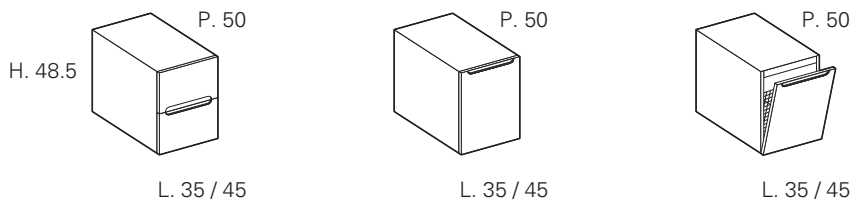

MODULARITY / MODULARITÄT

Wall mounted washbasin units H. 48.5
 Waschtischhängeschränke H. 48.5

Curved washbasin units H.48.5
 Gebogene Hängewaschtischunterschränke H. 48.5

△ ONLY "LISCIO" FRONT PANEL / NUR "LISCIO" FRONT

Wall-mounted base units H. 48.5 / Hängeunterschränke H. 48.5

Washing machine base units H. 80+7.5 (removable plinth)
 Waschmaschinenschränke H. 80+7.5 (abnehmbarer Sockel)

Floor-standing base units H. 80+7.5 (plinth)
 Standunterschränke H. 80+7.5 (Sockel)