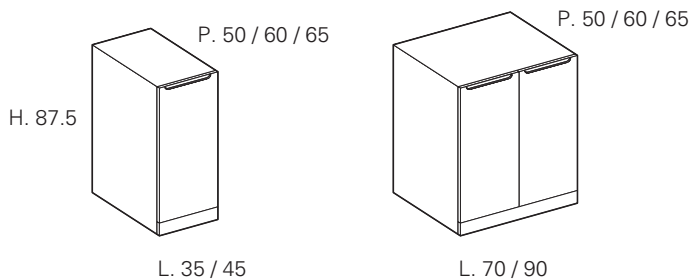

MODULARITY / MODULARITÄT

Wall mounted washbasin units H. 48.5
 Waschtischhängeschränke H. 48.5

Curved washbasin units H.48.5
 Gebogene Hängewaschtischunterschränke H. 48.5

△ ONLY "LISCIO" FRONT PANEL / NUR "LISCIO" FRONT

Wall-mounted base units H. 48.5 / Hängeunterschränke H. 48.5

Washing machine base units H. 80+7.5 (removable plinth)
 Waschmaschinenschränke H. 80+7.5 (abnehmbarer Sockel)

Floor-standing base units H. 80+7.5 (plinth)
 Standunterschränke H. 80+7.5 (Sockel)