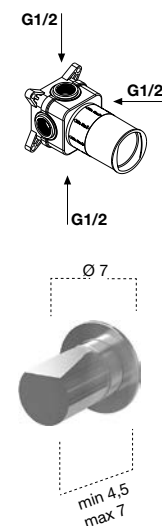

Rubinetto da arresto acqua calda e fredda con vitone ceramico 90°, completo di corpo ad incasso.

Hot and cold water stop valve with 90° ceramic head, complete with concealed valve.

<i>art.</i>
ND602IN

Corpo ad incasso per ART. ND602.

Concealed valve for ART. ND602.

<i>p</i>	<i>ø</i>	<i>art.</i>
4,5/7	7	ND602

Deviatore incasso a due vie, escluso di corpo ad incasso.

Encased two way diverter, concealed valve not included.

<i>art.</i>
ND603IN