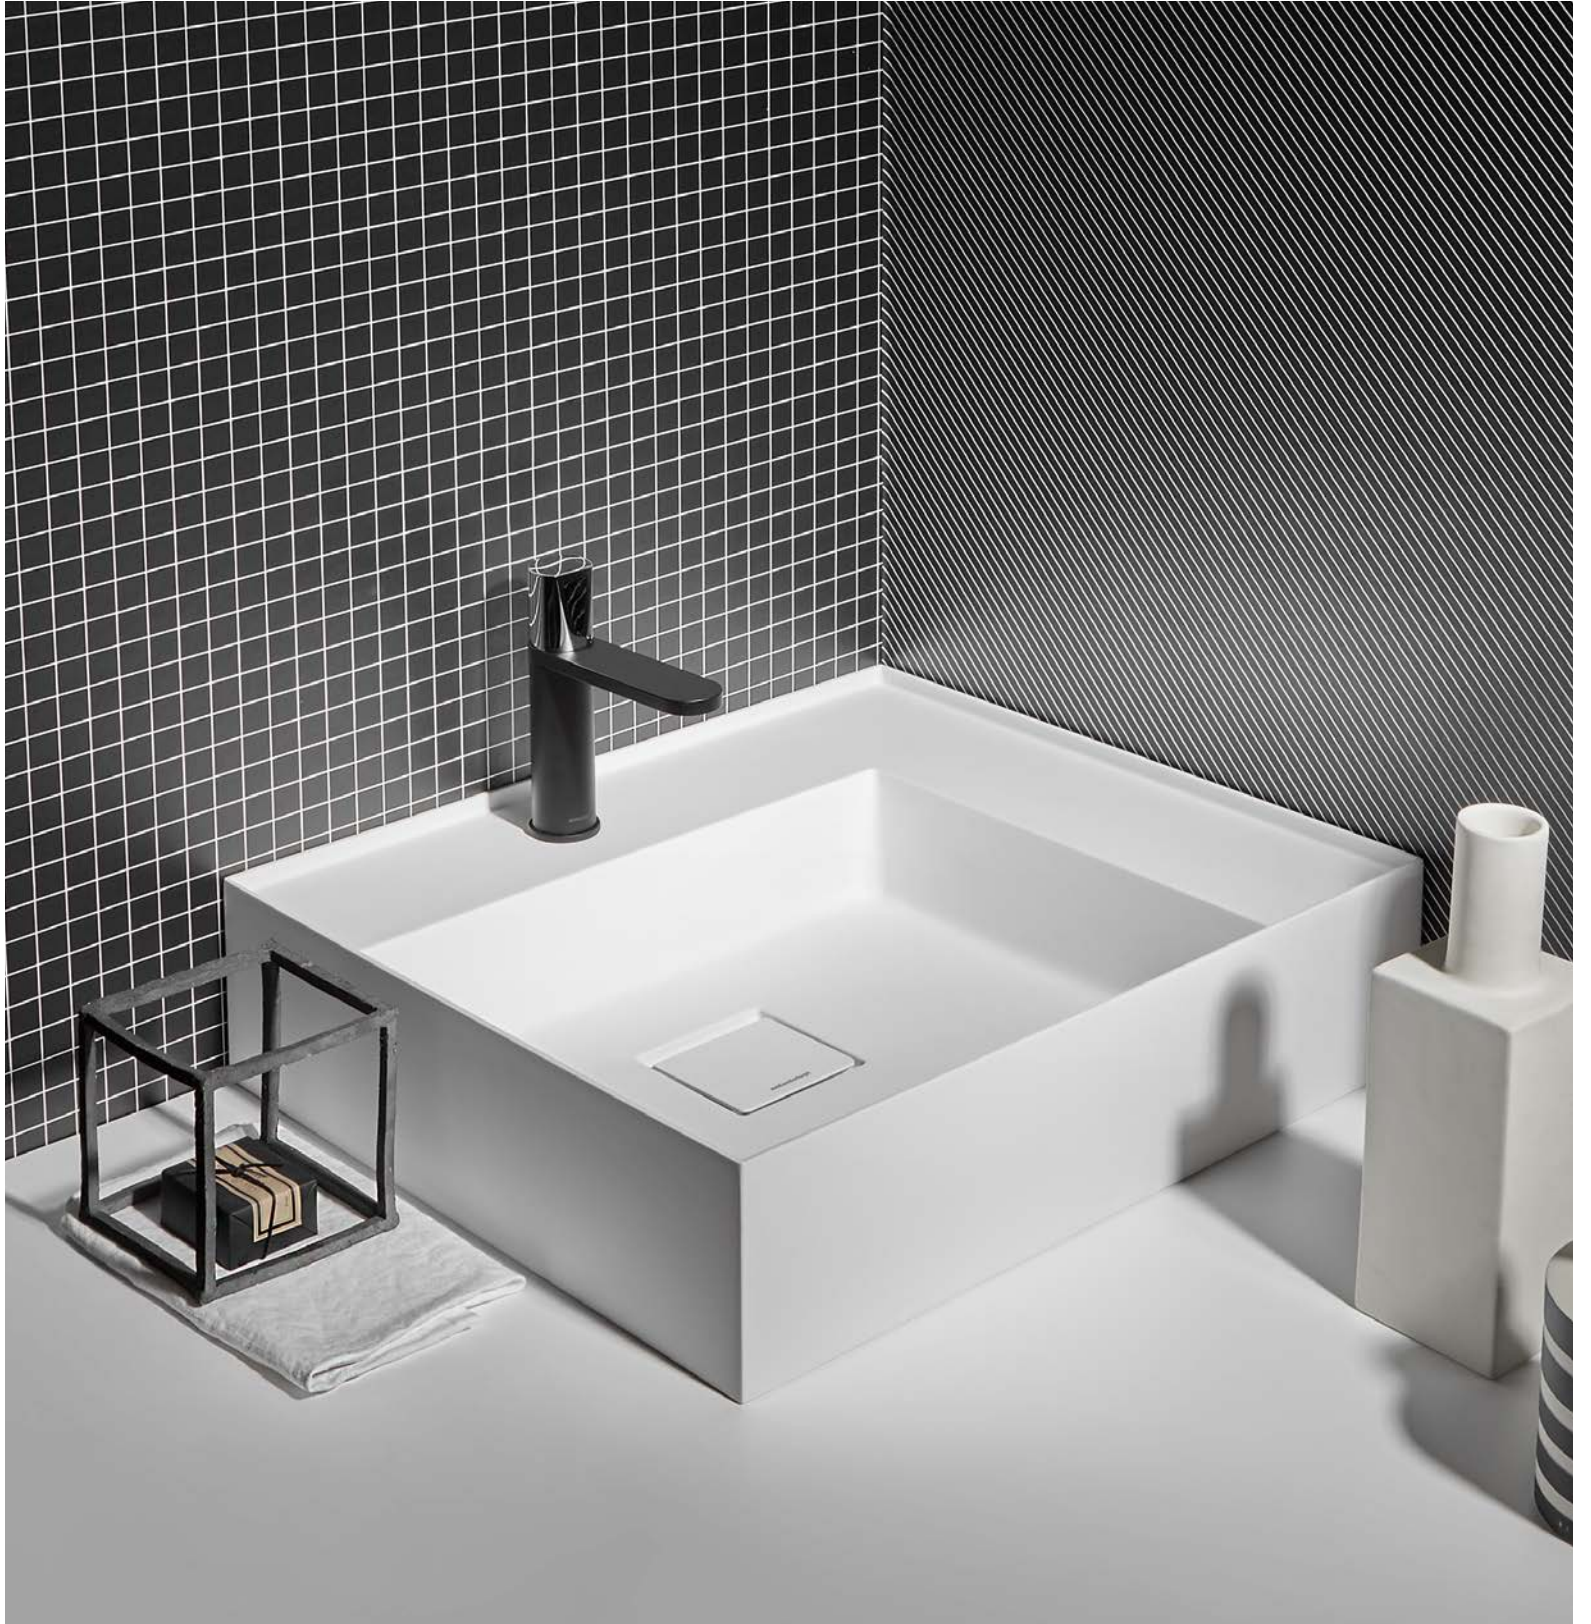

FINITURA NERO OPACO | CROMO LUCIDO

MATT BLACK FINISH | POLISHED CHROME