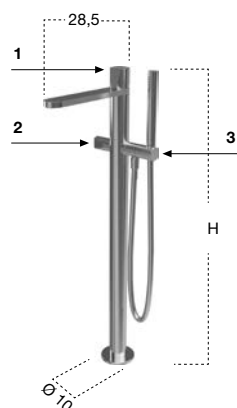

art.

ND902IN

Corpo ad incasso per ART. ND902, ART. ND903 e ART. ND904.

Concealed valve for ART. ND902, ART. ND903 and ART. ND904.

<i>h</i>	<i>p</i>	<i>ø</i>	<i>art.</i>
86	28,5	10	ND903
94	28,5	10	ND904

Colonna da terra per vasca, completa di miscelatore per erogazione (1), miscelatore per doccia (2), supporto con chiusura integrata di sicurezza (3) e doccia con flessibile 150 cm, escluso di corpo ad incasso.

Freestanding bath mixer, complete with mixer for spout (1), hand shower mixer (2) support with integrated closure for security (3) and hand shower with flexible hose 150 cm, concealed valve not included.