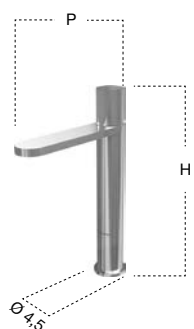

<i>h</i>	<i>p</i>	<i>ø</i>	<i>art.</i>
17,5	16,5	4,5	ND301
28,5	19,5	4,5	ND303
38,5	19,5	4,5	ND304

Miscelatore monocomando da piano per lavabo.

Single lever basin mixer for top mounting.