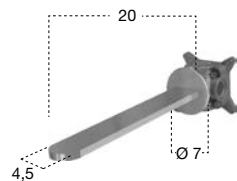

20	7	ND921
-----------	----------	--------------

25	7	ND922
-----------	----------	--------------

NEW

Erogatore a parete per lavabo, completo di corpo ad incasso.

Wall mount sink spout complete with concealed valve.