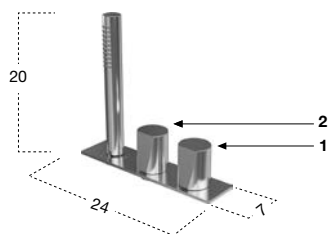

20	7	ND921
-----------	----------	--------------

25	7	ND922
-----------	----------	--------------

NEW

Erogatore a parete per lavabo, completo di corpo ad incasso.

Wall mount sink spout complete with concealed valve.

<i>p</i>	<i>ø</i>	<i>art.</i>
20	7	ND704

Erogatore a parete per vasca completo di corpo ad incasso.

Bathtub wall spout complete with concealed valve.

<i>h</i>	<i>p</i>	<i>l</i>	<i>art.</i>
20	7	24	ND702

Gruppo bordo vasca completo di miscelatore acqua calda e fredda (1), miscelatore per doccia (2) e doccia con flessibile 150 cm a scomparsa.