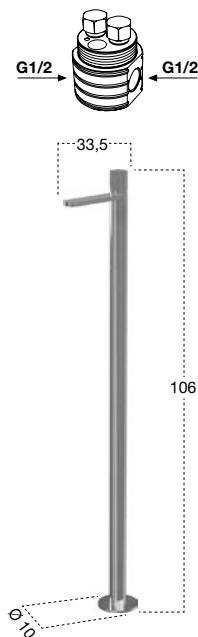

Single lever mixer for bidet.

<i>h</i>	<i>p</i>	<i>ø</i>	<i>art.</i>
17,5	16,5	4,5	ND301
28,5	19,5	4,5	ND303
38,5	19,5	4,5	ND304

Miscelatore monocomando da piano per lavabo.

Single lever basin mixer for top mounting.

<i>h</i>	<i>p</i>	<i>ø</i>	<i>art.</i>
115,5	30	10	ND905 NEW

Bocca di erogazione da terra per lavabo, completa di corpo ad incasso.

Freestanding sink spout complete with concealed valve.

<i>h</i>	<i>p</i>	<i>ø</i>	<i>art.</i>
92,5	30	10	ND906 NEW

Bocca di erogazione da terra per vasca, completa di corpo ad incasso.

Freestanding bathtub spout complete with concealed valve.

art.

ND902IN

Corpo ad incasso per ART. ND902, ART. ND903 e ART. ND904.

Concealed valve for ART. ND902, ART. ND903 and ART. ND904.