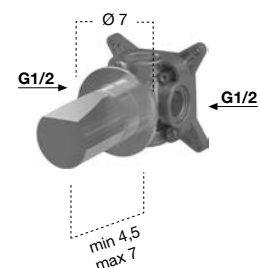

<i>h</i>	<i>p</i>	<i>l</i>	<i>art.</i>
13	6,2/8,2	8,5	ND604

Miscelatore termostatico completo di corpo ad incasso.

Thermostatic mixer complete with concealed valve.

<i>h</i>	<i>p</i>	<i>ø</i>	<i>art.</i>
6,8	4,5/7	7	ND605

Rubinetto da arresto acqua calda e fredda con vitone ceramico 90°, completo di corpo ad incasso.

Hot and cold water stop valve with 90° ceramic head, complete with concealed valve.

<i>art.</i>
ND602IN

Corpo ad incasso per ART. ND602.