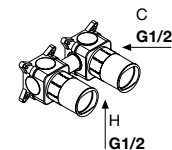

art.

ND902IN

Corpo ad incasso per ART. ND902, ART. ND903 e ART. ND904.

Concealed valve for ART. ND902, ART. ND903 and ART. ND904.

h	p	ø	art.

106	33,5	10	ND902

Miscelatore monocomando da terra per lavabo, escluso di corpo ad incasso.

Freestanding single lever sink mixer, concealed valve not included.