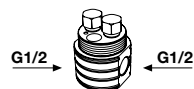

art.

ND902IN

Corpo ad incasso per ART. ND902, ART. ND903 e ART. ND904.

Concealed valve for ART. ND902, ART. ND903 and ART. ND904.

<i>h</i>	<i>p</i>	<i>ø</i>	<i>art.</i>
86	28,5	10	ND903
94	28,5	10	ND904

Colonna da terra per vasca, completa di miscelatore per erogazione (1), miscelatore per doccia (2), supporto con chiusura integrata di sicurezza (3) e doccia con flessibile 150 cm, escluso di corpo ad incasso.

Freestanding bath mixer, complete with mixer for spout (1), hand shower mixer (2) support with integrated closure for security (3) and hand shower with flexible hose 150 cm, concealed valve not included.