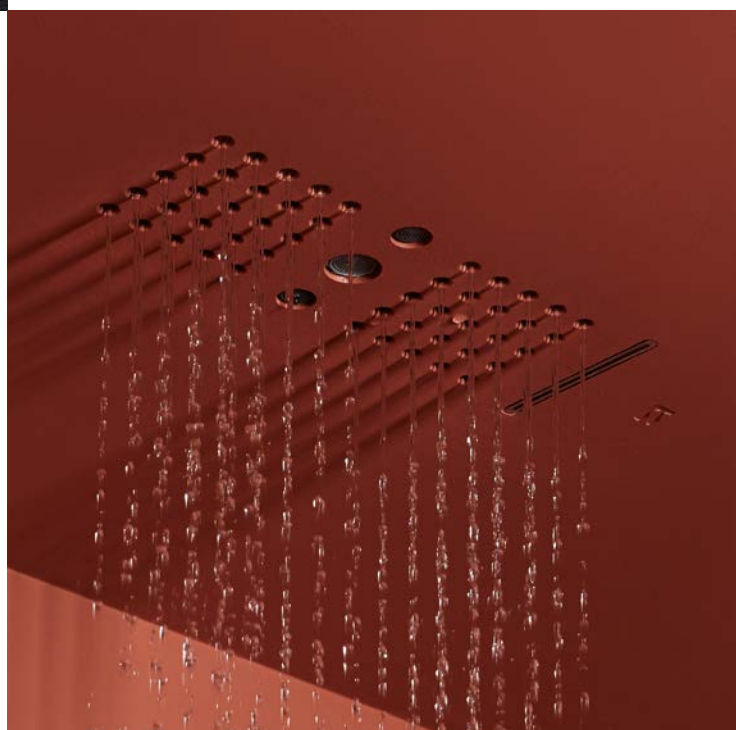

ART. METEOXXL

Funzione Pioggia Centrale | *Central Rain Function*
pressione | *pressure*
3 BAR _ 35 l/min

RUBINETTERIA
TAPS

ART. GHOST_COMBI

Funzione Pioggia Centrale | *Central Rain Function*
pressione | *pressure*
3 BAR _ 34 l/min