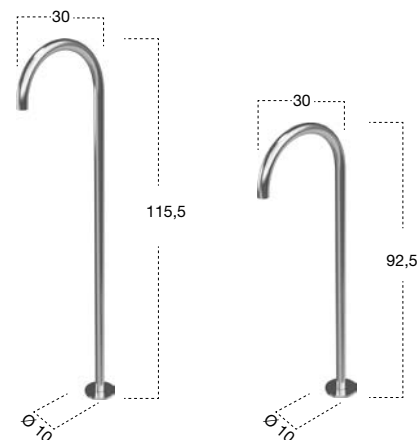

<i>h</i>	<i>p</i>	<i>ø</i>	<i>art.</i>	
115,5	30	10	ND905	NEW

Bocca di erogazione da terra per lavabo, completa di corpo ad incasso.

Freestanding sink spout complete with concealed valve.

<i>h</i>	<i>p</i>	<i>ø</i>	<i>art.</i>	
92,5	30	10	ND906	NEW

Bocca di erogazione da terra per vasca, completa di corpo ad incasso.

Freestanding bathtub spout complete with concealed valve.

INDIGO

<i>h</i>	<i>p</i>	<i>ø</i>	<i>art.</i>
17,5	13,6	4,5	ND400

Miscelatore monocomando per bidet.