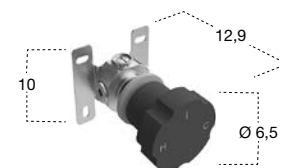

<i>h</i>	<i>p</i>	<i>ø</i>	<i>art.</i>	ALTA PORTATA
10	12,9	6,5	TANKHF	HIGH FLOW RATE

Miscelatore monocomando da incasso a parete, ad alta portata in acciaio inox satinato AISI 316/L, con manopola in ottone verniciato nero opaco completo di corpo ad incasso.

High flow rate single lever wall mixer in satin stainless steel AISI 316/L, with brass handle lacquered matt black complete with concealed valve.