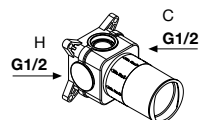

art.

ND601IN

Corpo ad incasso per ART. ND601.

Concealed valve for ART. ND601.

<i>p</i>	<i>ø</i>	<i>art.</i>
4,5/7	7	ND601

Miscelatore monocomando da incasso a parete, escluso di corpo ad incasso.

Encased wall mixer, concealed valve not included.