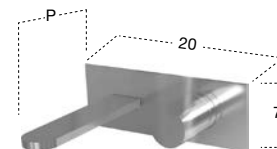

art.

ND201IN

Corpo ad incasso per ART. ND200 e ART. ND201.

Concealed valve for ART. ND200 and ART. ND201.

h	p	ø	art.

7	20	20	ND200

	25	20	ND201

Miscelatore monocomando a parete per lavabo, escluso di corpo ad incasso.

Single lever wall mount sink mixer, concealed valve not included.