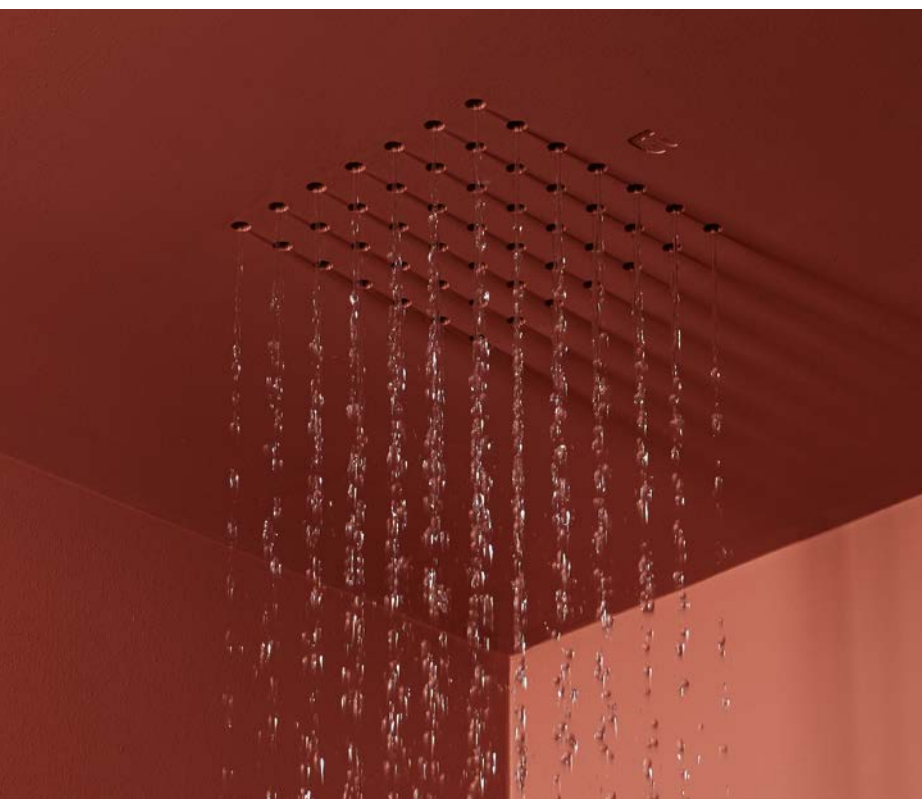

ART. GHOST_BIG

Funzione Pioggia Centrale | *Central Rain Function*
pressione | *pressure*
3 BAR _ 32 l/min