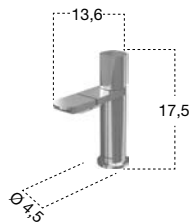

<i>h</i>	<i>p</i>	<i>ø</i>	<i>art.</i>	
115,5	30	10	ND905	NEW

Bocca di erogazione da terra per lavabo, completa di corpo ad incasso.

Freestanding sink spout complete with concealed valve.

<i>h</i>	<i>p</i>	<i>ø</i>	<i>art.</i>	
92,5	30	10	ND906	NEW

Bocca di erogazione da terra per vasca, completa di corpo ad incasso.

Freestanding bathtub spout complete with concealed valve.

INDIGO

<i>h</i>	<i>p</i>	<i>ø</i>	<i>art.</i>
17,5	13,6	4,5	ND400

Miscelatore monocomando per bidet.