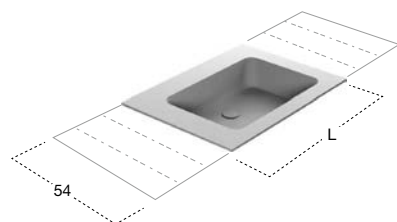

Art. ARC072 - ARC090