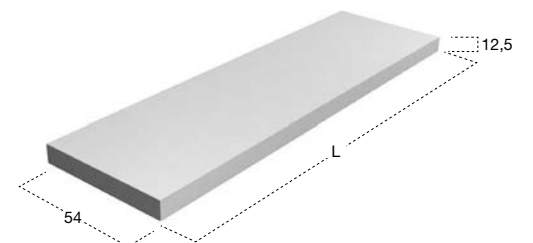

Art. ARC072 - ARC090

+
Art. CRS54

H	P	L	art.	
12,5	54	da / from 72	a / to 299,4	CRS54 + ARC072
	54	da / from 90	a / to 299,4	CRS54 + ARC090

Top con lavabo integrato sopra piano o da parete in Corian spessore 125 mm, completo di piletta con scarico libero e raccordo per sifone.

Top with integrated sink completely in Corian 125 mm thick complete with drain pipe fitting and open plug.

TOP SCATOLATI
SUSPENDED TOPS

Art. ARC072 - ARC090

+

Art. CRS54

H	P	L			art.
12,5	54	da / from 144	a / to 299,4		CRS54 + n° 2 ARC072
	54	da / from 180	a / to 299,4		CRS54 + n° 2 ARC090

Top con doppio lavabo integrato sopra piano o da parete in Corian spessore 125 mm, completo di piletta con scarico libero e raccordo per sifone.

Top with double integrated sink completely in Corian 125 mm thick complete with drain pipe fitting and open plug.