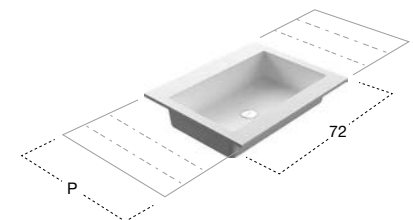

H	P	L	art.
12,5	47	da / from 54	a / to 272,4
			BCS47 + n° 2 NID054
			BCS54 + NID054

H	P	L	art.
12,5	47	da / from 108	a / to 272,4
			BCS47 + n° 2 NID054
			BCS54 + n° 2 NID054

Top con singolo o doppio lavabo integrato in Flumood finitura Satin spessore 125 mm, completo di piletta con scarico libero e raccordo per sifone.

Top with single or double integrated sink in Flumood Satin finish 125 mm thick, complete with drain pipe fitting and open plug.

TOP SCATOLATI
SUSPENDED TOPS

OPTIONAL
Troppopieno
Overflow

Art. PIANETTO2

OPTIONAL
Pianetto copripiletta
Cover plate

Art. NID072

+

Art. BCS47 - BCS54

H	P	L	art.
12,5	47	da / from 72 a / to 272,4	BCS47 + NID072
	54		BCS54 + NID072

H	P	L	art.
12,5	47	da / from 144 a / to 272,4	BCS47 + n° 2 NID072
	54		BCS54 + n° 2 NID072

Top con singolo o doppio lavabo integrato in Flumood finitura Satin spessore 125 mm, completo di piletta con scarico libero e raccordo per sifone.