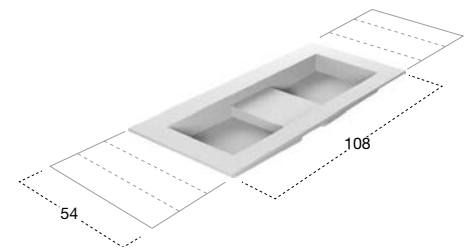

Top con singolo o doppio lavabo integrato in Flumood finitura Satin spessore 125 mm, completo di piletta con scarico libero e raccordo per sifone.

Top with single or double integrated sink in Flumood Satin finish 125 mm thick, complete with drain pipe fitting and open plug.

Art. PODIO

+

Art. BCS54

H	P	L	art.
12,5	54	da / from 108 a / to 272,4	BCS54 + PODIO

Top con lavabo integrato in Flumood in finitura Satin, spessore 125 mm, completo di piletta con scarico libero e raccordo per sifone.