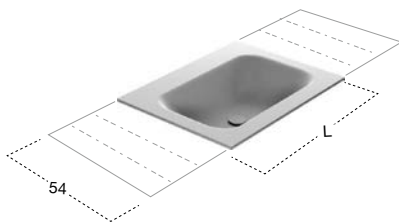

TOP SCATOLATI
SUSPENDED TOPS

Art. SLOT

+
Art. CRS15

H	P	L	art.	
15	54	da / from 72	a / to 299,4	CRS15 + SLOT

Top con lavabo integrato in Corian spess. 150 mm, con sifone incorporato.

Top with integrated sink in Corian 150 mm thick with incorporated trap.

TOP SCATOLATI
SUSPENDED TOPS

H	P	L	art.	
15	54	da / from 144	a / to 299,4	CRS15 + n° 2 SLOT

Top con doppio lavabo integrato in Corian, spess. 150 mm, con sifone incorporato.

Top with double integrated sinks completely in Corian 150 mm thick with incorporated trap.

Art. SEGN072 - SEGN090

+

Art. CRS54

H	P	L	art.	
12,5	54	da / from 72	a / to 299,4	CRS54 + SEGN072
	54	da / from 90	a / to 299,4	CRS54 + SEGN090

Top con lavabo integrato soprapiano o da parete in Corian spessore 125 mm, completo di piletta con scarico libero e raccordo per sifone.