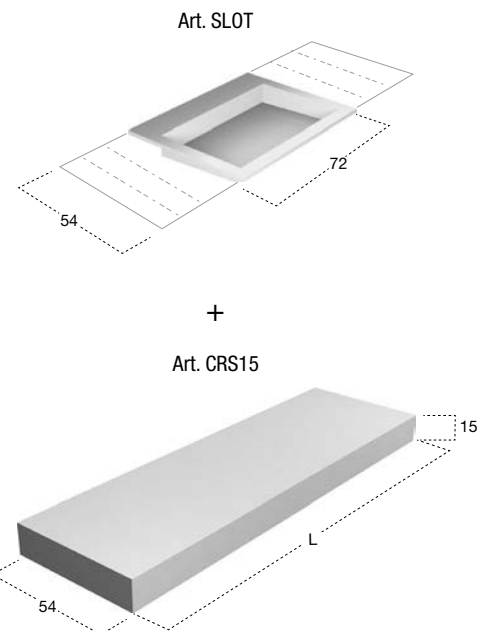

TOP SCATOLATI
SUSPENDED TOPS

Art. SLOT

+
Art. CRS15

H	P	L	art.	
15	54	da / from 72	a / to 299,4	CRS15 + SLOT

Top con lavabo integrato in Corian spess. 150 mm, con sifone incorporato.

Top with integrated sink in Corian 150 mm thick with incorporated trap.

TOP SCATOLATI
SUSPENDED TOPS

H	P	L	art.	
15	54	da / from 144	a / to 299,4	CRS15 + n° 2 SLOT

Top con doppio lavabo integrato in Corian, spess. 150 mm, con sifone incorporato.

Top with double integrated sinks completely in Corian 150 mm thick with incorporated trap.