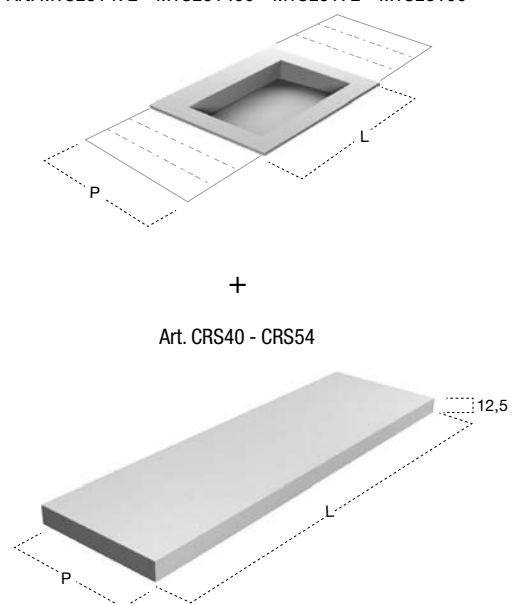

Top con lavabo integrato in Flumood finitura Satin, spessore 125 mm, completo di piletta con scarico libero e raccordo per sifone.

Top with integrated sink in Flumood Satin, 125 mm thick complete with drain pipe fitting and open plug.

TOP SCATOLATI
SUSPENDED TOPS

Art. OSM47 - OSM54

+

Art. BCS47 - BCS54

H	P	L	art.	
12,5	47	da / from 144	a / to 272,4	BCS47 + n° 2 OSM47
	54			BCS54 + n° 2 OSM54

Top con doppio lavabo integrato in Flumood finitura Satin, spessore 125 mm, completo di piletta con scarico libero e raccordo per sifone.

Top with double integrated sink in Flumood Satin, 125 mm thick complete with drain pipe fitting and open plug.

Art. MYSLOT472 - MYSLOT490 - MYSLOT72 - MYSLOT90

H	P	L			art.
12,5	40	da / from 72	a / to 299,4		CRS40 + MYSLOT472
	40	da / from 90	a / to 299,4		CRS40 + MYSLOT490
H	P	L			art.
12,5	54	da / from 72	a / to 299,4		CRS54 + MYSLOT72
	54	da / from 90	a / to 299,4		CRS54 + MYSLOT90