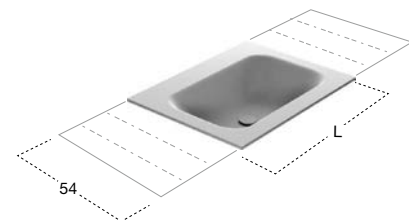

TOP SCATOLATI
SUSPENDED TOPS

H	P	L	art.	
15	54	da / from 144	a / to 299,4	CRS15 + n° 2 SLOT

Top con doppio lavabo integrato in Corian, spess. 150 mm, con sifone incorporato.

Top with double integrated sinks completely in Corian 150 mm thick with incorporated trap.

Art. SEGN072 - SEGN090

+

Art. CRS54

H	P	L	art.	
12,5	54	da / from 72	a / to 299,4	CRS54 + SEGN072
	54	da / from 90	a / to 299,4	CRS54 + SEGN090

Top con lavabo integrato soprapiano o da parete in Corian spessore 125 mm, completo di piletta con scarico libero e raccordo per sifone.

Top with integrated sink completely in Corian 125 mm thick complete with drain pipe fitting and open plug.

TOP SCATOLATI
SUSPENDED TOPS

Art. SEGN072 - SEGN090

+

Art. CRS54

H	P	L			art.
12,5	54	da / from 144	a / to 299,4		CRS54 + n° 2 SEGN072
	54	da / from 180	a / to 299,4		CRS54 + n° 2 SEGN090

Top con doppio lavabo integrato sopra piano o da parete in Corian spessore 125 mm, completo di piletta con scarico libero e raccordo per sifone.

Top with double integrated sink completely in Corian 125 mm thick complete with drain pipe fitting and open plug.