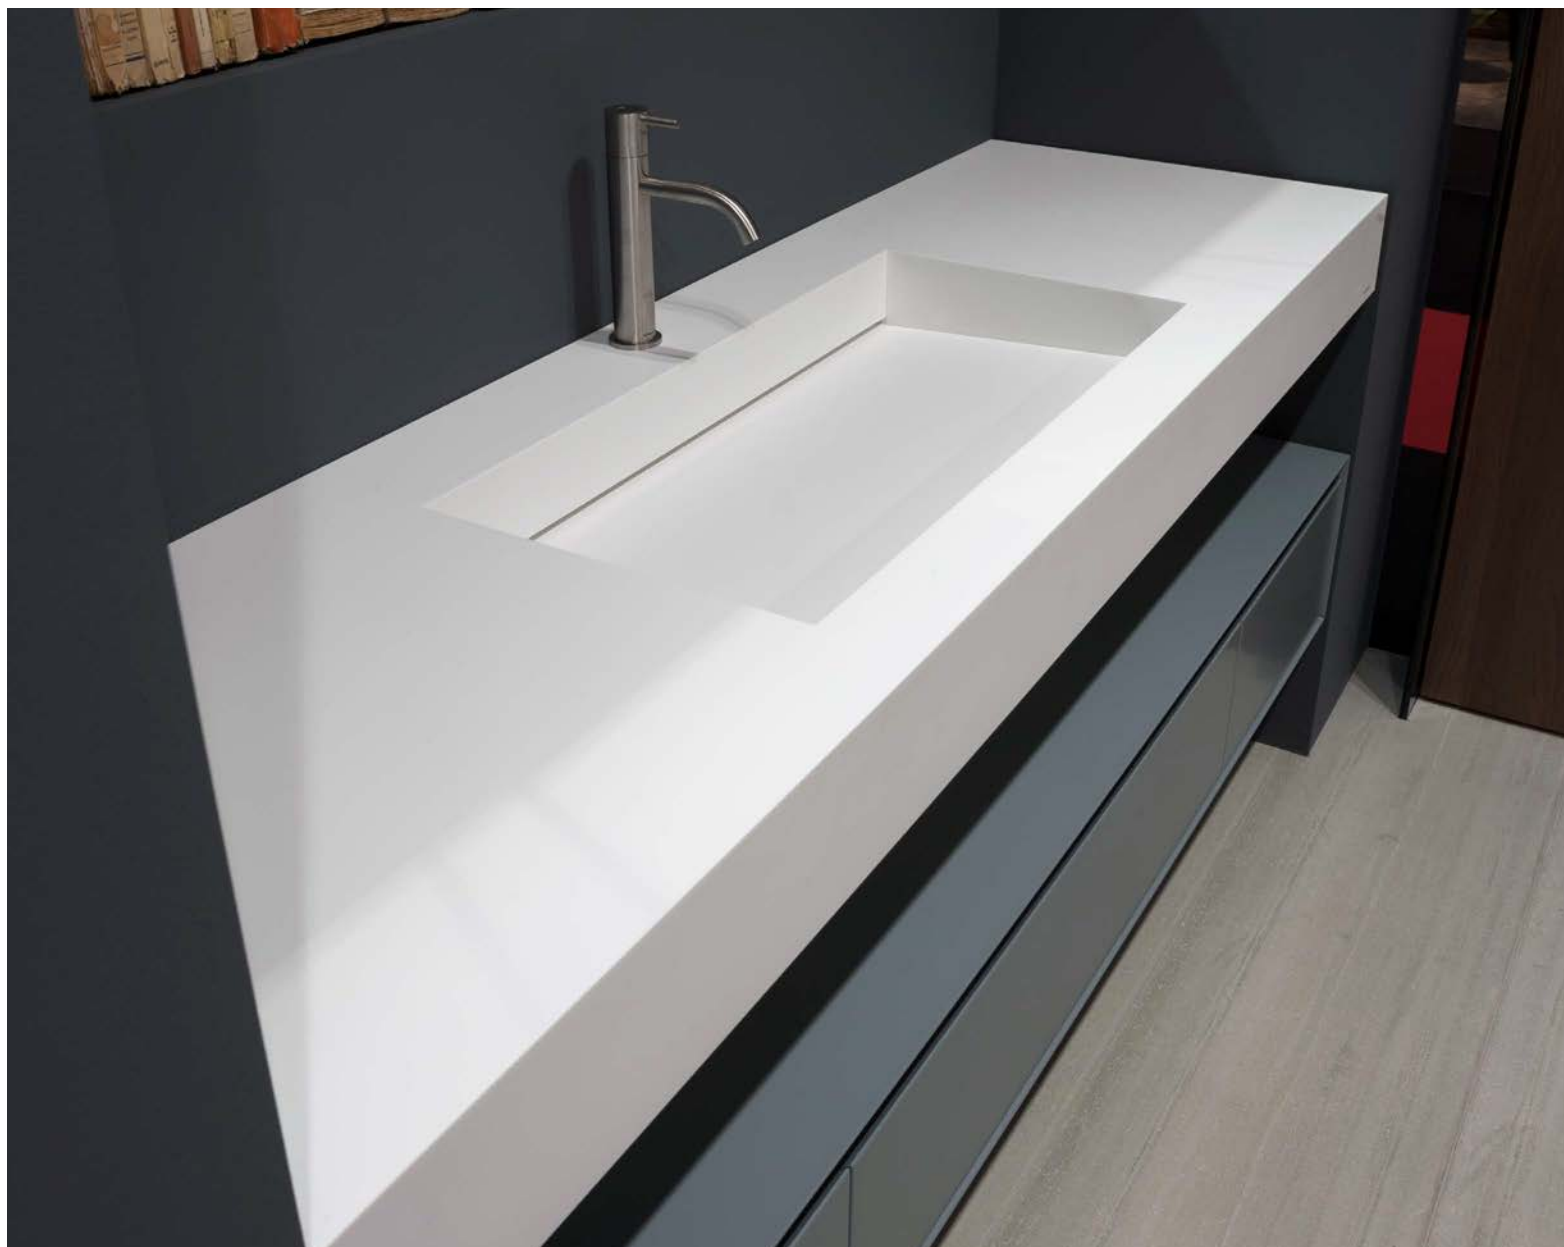

H	P	L			art.
12,5	40	da / from 72	a / to 299,4		CRS40 + MYSLOT472
	40	da / from 90	a / to 299,4		CRS40 + MYSLOT490
H	P	L			art.
12,5	54	da / from 72	a / to 299,4		CRS54 + MYSLOT72
	54	da / from 90	a / to 299,4		CRS54 + MYSLOT90

Top con lavabo integrato in Corian, spess. 125 mm con sistema di scarico predisposto per sifone.

Top with integrated sink completely in Corian 125 mm thick with drain prepared for siphon.