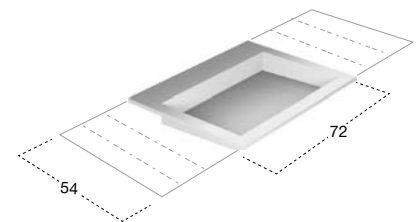

TOP SCATOLATI
SUSPENDED TOPS

Art. SLOT