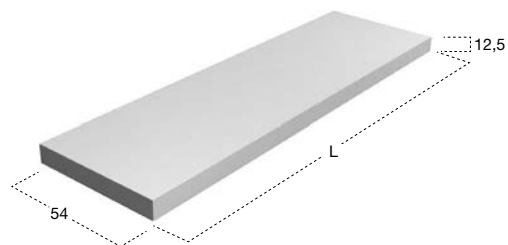

Top con doppio lavabo integrato sopra piano o da parete in Corian spessore 125 mm, completo di piletta con scarico libero e raccordo per sifone.

Top with double integrated sink completely in Corian 125 mm thick complete with drain pipe fitting and open plug.

Art. ARC072 - ARC090

+
Art. CRS54

H	P	L	art.	
12,5	54	da / from 72	a / to 299,4	CRS54 + ARC072
	54	da / from 90	a / to 299,4	CRS54 + ARC090

Top con lavabo integrato sopra piano o da parete in Corian spessore 125 mm, completo di piletta con scarico libero e raccordo per sifone.