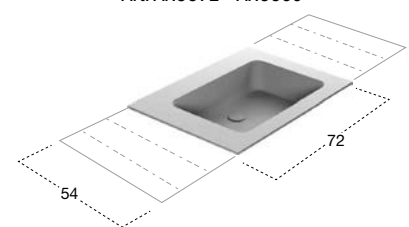

TOP SCATOLATI
SUSPENDED TOPS

Art. ARC072 - ARC090