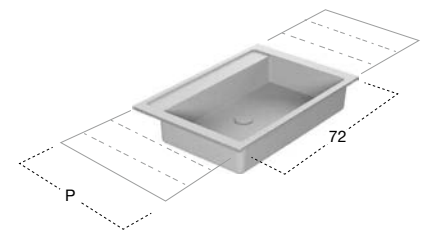

Top con lavabo integrato in Flumood finitura Satin, spessore 125 mm, completo di piletta con scarico libero e raccordo per sifone.

Top with integrated sink in Flumood Satin finish 125 mm thick, complete with drain pipe fitting and open plug.

TOP SCATOLATI
SUSPENDED TOPS

OPTIONAL
Troppopieno
Overflow

Art. BASIC047 - BASIC054

+

Art. BCS47 - BCS54

H	P	L	art.	
12,5	47	da / from 144	a / to 272,4	BCS47 + n° 2 BASIC047
	54			BCS54 + n° 2 BASIC054

Top con doppio lavabo integrato in Flumood finitura Satin spessore 125 mm, completo di piletta con scarico libero e raccordo per sifone.