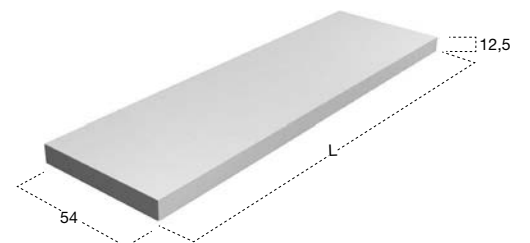

Art. SEGN072 - SEGN090

+

Art. CRS54

H	P	L	art.	
12,5	54	da / from 72	a / to 299,4	CRS54 + SEGN072
	54	da / from 90	a / to 299,4	CRS54 + SEGN090

Top con lavabo integrato soprapiano o da parete in Corian spessore 125 mm, completo di piletta con scarico libero e raccordo per sifone.

Top with integrated sink completely in Corian 125 mm thick complete with drain pipe fitting and open plug.

TOP SCATOLATI
SUSPENDED TOPS

Art. SEGN072 - SEGN090

+

Art. CRS54

H	P	L			art.
12,5	54	da / from 144	a / to 299,4		CRS54 + n° 2 SEGN072
	54	da / from 180	a / to 299,4		CRS54 + n° 2 SEGN090

Top con doppio lavabo integrato sopra piano o da parete in Corian spessore 125 mm, completo di piletta con scarico libero e raccordo per sifone.

Top with double integrated sink completely in Corian 125 mm thick complete with drain pipe fitting and open plug.