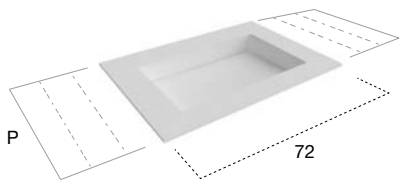

Art. OSM47 - OSM54

+