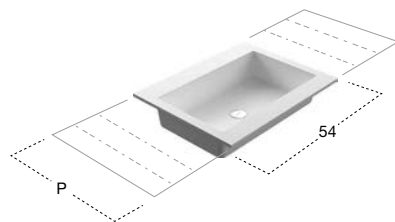

Art. NID054