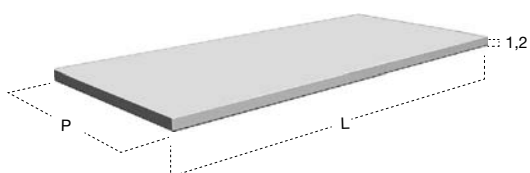

Top in Quarzomood, spessore 12 mm.

Top in Quarzomood, 12 mm thick.

TOP
TOPS

Top in Quarzomood Seta
Top in Quarzomood Seta

OPTIONAL
Troppopieno
Overflow

OPTIONAL
Pianetto copripiletta
Cover plate

Art. PIANETTOQ1