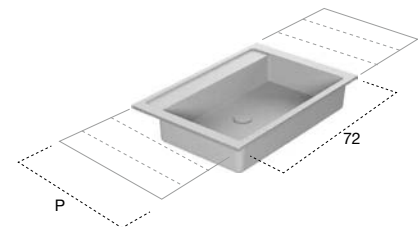

Art. BASIC047 - BASIC054

+

Art. BC147 - BC247 - BC347
Art. BC154 - BC254 - BC354

Top con lavabo integrato sopraiano in Flumood in finitura Satin, spessore 12 mm completo di piletta con scarico libero e raccordo per sifone.