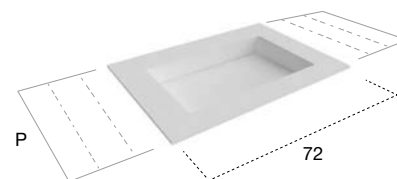

Per collezione / For collection				
ORMA - ATELIER - BESPOKE - PIANA - LUNARIA				
H	P	L	art.	
1,2	47	da / from 72	a / to 272,4	BC147 + OSM47
	54			BC154 + OSM54
Per collezione / For collection				
PANTA REI				
H	P	L	art.	
1,2	47	da / from 72	a / to 216	BC247 + OSM47
	54			BC254 + OSM54
Per collezione / For collection				
PLANETA				
H	P	L	art.	
1,2	47	da / from 72	a / to 216	BC347 + OSM47
	54			BC354 + OSM54

Art. OSM47 - OSM54