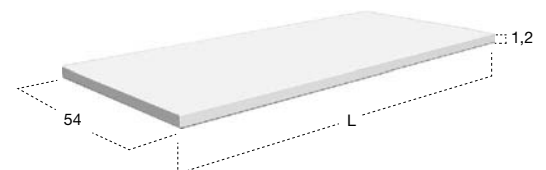

+

Art. CR154 - CR254 - CR354