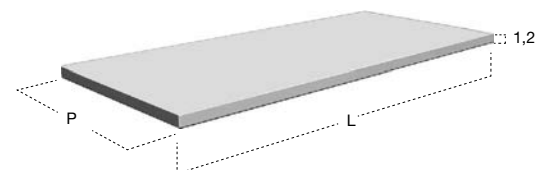

Art. OSM47 - OSM54

Art. BC147 - BC247 - BC347 - BC154 - BC254 - BC354

Top con lavabo integrato in Flumood finitura Satin, spessore 12 mm completo di piletta con scarico libero e raccordo per sifone.
N.B. solo per porta lavabi H 37,5 e H 50 cm. Nei porta lavabi H 37,5 è possibile inserire solo sifone art. MICRO.