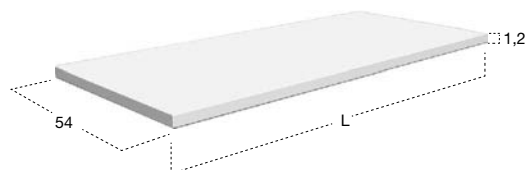

Per collezione / For collection

ORMA - ATELIER - BESPOKE - PIANA - LUNARIA

art.

H	P	L		
1,2	54	da / from 72	a / to 299,4	CR154 + MYSLOT72
	54	da / from 90	a / to 299,4	CR154 + MYSLOT90

Per collezione / For collection

PANTA REI

art.

H	P	L		
1,2	54	da / from 72	a / to 216	CR254 + MYSLOT72
	54	da / from 90	a / to 216	CR254 + MYSLOT90

Per collezione / For collection

PLANETA

art.

H	P	L		
1,2	54	da / from 72	a / to 216	CR354 + MYSLOT72
	54	da / from 90	a / to 216	CR354 + MYSLOT90

Top con lavabo integrato in Corian spessore 12 mm, con sistema di scarico predisposto per sifone.
N.B. solo per porta lavabi H 37,5 e H 50 cm. Nei porta lavabi H 37,5 è possibile inserire solo sifone art. MICRO.

Top with integrated sink completely in Corian 12 mm thick, with drain prepared for siphon.
P.S. only for sink units cm 37,5 and 50 H. In sink units cm 37,5 H it is only possible to use siphon art. MICRO.