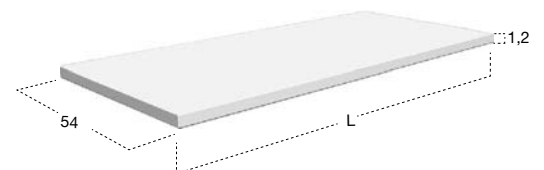

+

Art. CR154 - CR254 - CR354