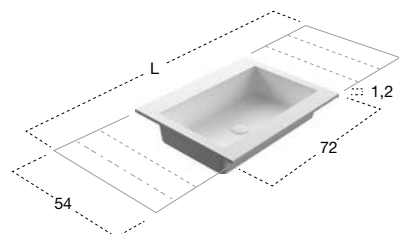

Top in Quarzomood, spessore 12 mm.

Top in Quarzomood, 12 mm thick.

TOP
TOPS

Top in Quarzomood Seta
Top in Quarzomood Seta

OPTIONAL
Troppopieno
Overflow

OPTIONAL
Pianetto copripiletta
Cover plate

Art. PIANETTOQ1