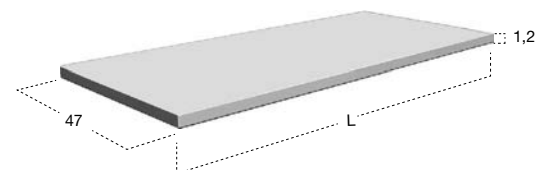

+

Art. BC147 - BC247 - BC347