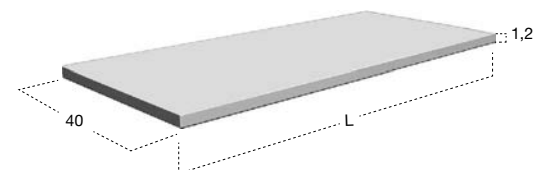

OPTIONAL
Pianetto copripiletta
Cover plate

Art. PIANETTO3

Art. NIDO454

+

Art. BC140 - BC240 - BC340

Per collezione / For collection

ORMA - ATELIER - BESPOKE - PIANA - LUNARIA

art.