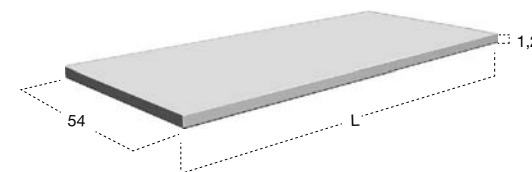

OPTIONAL
Pianetto copripiletta
Cover plate

Art. PIANETTO2

Art. NIDO72

+

Art. BC154 - BC254 - BC354

TOP
TOPS

Per collezione / For collection

ORMA - ATELIER - BESPOKE - PIANA - LUNARIA