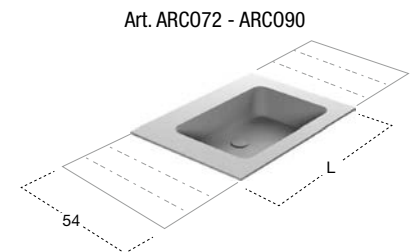

TOP
TOPS

Per collezione / For collection

ORMA - ATELIER - BESPOKE - PIANA - LUNARIA

H	P	L	art.	
1,2	54	da / from 144	a / to 299,4	CR154 + n° 2 ARC072
	54	da / from 180	a / to 299,4	CR154 + n° 2 ARC090

Per collezione / For collection

PANTA REI

H	P	L	art.	
1,2	54	da / from 144	a / to 216	CR254 + n° 2 ARC072
	54	da / from 180	a / to 216	CR254 + n° 2 ARC090

Per collezione / For collection

PLANETA

H	P	L	art.	
1,2	54	da / from 144	a / to 216	CR354 + n° 2 ARC072
	54	da / from 180	a / to 216	CR354 + n° 2 ARC090

Top con doppio lavabo integrato in Corian spessore 12 mm, completo di piletta con scarico libero e raccordo per sifone.

N.B. solo per porta lavabi H 37,5 e H 50 cm. Nei porta lavabi H 37,5 è possibile inserire solo sifone art. MICRO.

Top with double integrated sink completely in Corian 12 mm thick, with drain pipe fitting and open plug.

P.S. only for sink units cm 37,5 and 50 H. In sink units cm 37,5 H it is only possible to use siphon art. MICRO.

+

Art. CR154 - CR254 - CR354