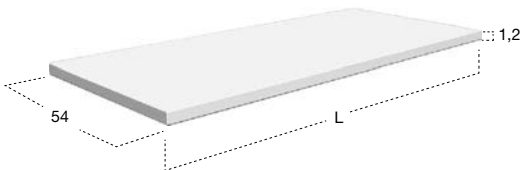

Per collezione / For collection

ORMA - ATELIER - BESPOKE - PIANA - LUNARIA

H	P	L	art.
1,2	54	da / from 72 a / to 299,4	CR154 + ARC072
	54	da / from 90 a / to 299,4	CR154 + ARC090

Per collezione / For collection

PANTA REI

H	P	L	art.
1,2	54	da / from 72 a / to 216	CR254 + ARC072
	54	da / from 90 a / to 216	CR254 + ARC090

Per collezione / For collection

PLANETA

H	P	L	art.
1,2	54	da / from 72 a / to 216	CR354 + ARC072
	54	da / from 90 a / to 216	CR354 + ARC090

Top con lavabo integrato in Corian spessore 12 mm, completo di piletta con scarico libero e raccordo per sifone.
N.B. solo per porta lavabi H 37,5 e H 50 cm. Nei porta lavabi H 37,5 è possibile inserire solo sifone art. MICRO.

*Top with integrated sink completely in Corian 12 mm thick, with drain pipe fitting and open plug.
P.S. only for sink units cm 37,5 and 50 H. In sink units cm 37,5 H it is only possible to use siphon art. MICRO.*