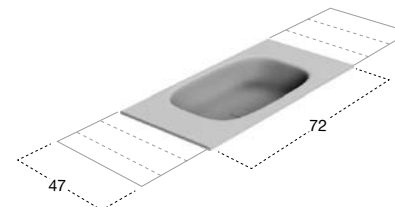

TOP
TOPS

Per collezione / For collection

ORMA - ATELIER - BESPOKE - PIANA - LUNARIA

art.

H	P	L
1,2	47	da / from 72 a / to 272,4
	47	da / from 144 a / to 272,4

BC147 + NUVOLA

BC147 + n° 2 NUVOLA

Per collezione / For collection

PANTA REI

art.

H	P	L
1,2	47	da / from 72 a / to 216
	47	da / from 144 a / to 216

BC247 + NUVOLA

BC247 + n° 2 NUVOLA

Per collezione / For collection

PLANETA

art.

H	P	L
1,2	47	da / from 72 a / to 216
	47	da / from 144 a / to 216

BC347 + NUVOLA

BC347 + n° 2 NUVOLA

Top con singolo o doppio lavabo integrato in Flumood spessore 12 mm finitura Satin, completo di piletta con scarico libero e raccordo per sifone.

N.B. solo per porta lavabi H 37,5 e H 50 cm. Nei porta lavabi H 37,5 è possibile inserire solo sifone art. MICRO.

Top with single or double integrated sink in Flumood Satin finish 12 mm thick, with drain pipe fitting and open plug.

P.S. only for sink units cm 37,5 and 50 H. In sink units cm 37,5 H it is only possible to use siphon art. MICRO.

Art. NUVOLA