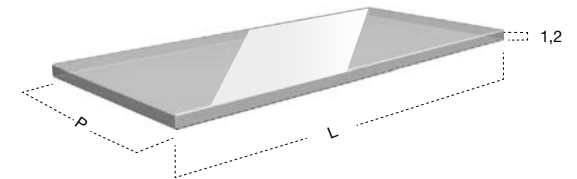

Top in vetro lucido o acidato spessore 12 mm, verniciabile in tutti i colori del nostro campionario.

Lacquered or acid glass top 12 mm thick, can be lacquered in all colors of our collection