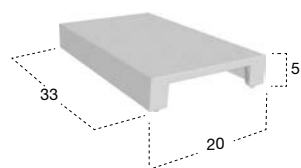

H	P	L	art.
5	33	20	PIANETTO

Pianetto optional copripiletta in Flumood finitura Satin.

Optional Flumood drain cover in satin finish.