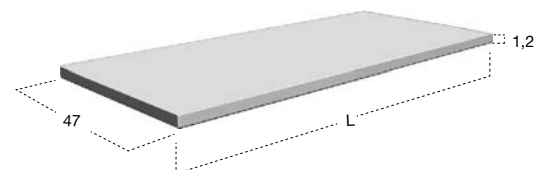

OPTIONAL
Pianetto copripiletta
Cover plate

Art. PIANETTO2

Art. NID072

+

Art. BC147 - BC247 - BC347

Per collezione / For collection

ORMA - ATELIER - BESPOKE - PIANA - LUNARIA

H	P	L	art.
1,2	54	da / from 54 a / to 272,4	BC154 + NIDO54
	54	da / from 108 a / to 272,4	BC154 + n° 2 NIDO54