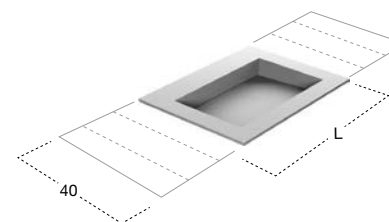

TOP
TOPS

Per collezione / For collection

ORMA - ATELIER - BESPOKE - PIANA - LUNARIA

art.

H	P	L		art.
1,2	40	da / from 72	a / to 299,4	CR140 + MYSLOT472
	40	da / from 90	a / to 299,4	CR140 + MYSLOT490

Per collezione / For collection

PANTA REI

art.

H	P	L		art.
1,2	40	da / from 72	a / to 216	CR240 + MYSLOT472
	40	da / from 90	a / to 216	CR240 + MYSLOT490

Per collezione / For collection

PLANETA

art.

H	P	L		art.
1,2	40	da / from 72	a / to 216	CR340 + MYSLOT472
	40	da / from 90	a / to 216	CR340 + MYSLOT490

Top con lavabo integrato in Corian spessore 12 mm, con sistema di scarico predisposto per sifone.
N.B. solo per porta lavabi H 37,5 e H 50 cm. Nei porta lavabi H 37,5 è possibile inserire solo sifone art. MICRO.
Solo per rubinetteria a parete.

Top with integrated sink completely in Corian 12 mm thick, with drain prepared for siphon.
P.S. only for sink units cm 37,5 and 50 H. In sink units cm 37,5 H it is only possible to use siphon art. MICRO.
Only for wall mount tap.

Art. MYSLOT472 - MYSLOT490

+

Art. CR140 - CR240 - CR340