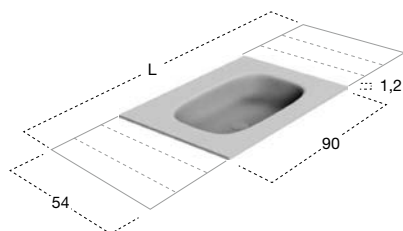

Top con lavabo integrato in Quarzomood completo di piletta con scarico libero e raccordo per sifone, disponibile in diversi colori come da nostro campionario
N.B. solo per porta lavabi H 37,5 e H 50 cm. Nei porta lavabi H 37,5 è possibile inserire solo sifone art. MICRO.