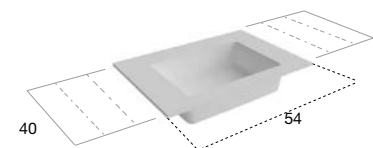

Art. NIDO454