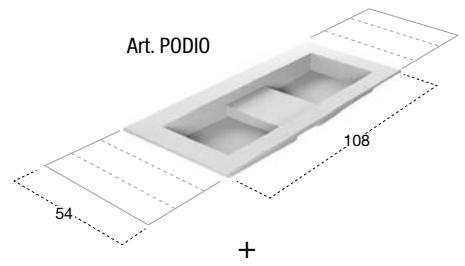

TOP
TOPS

					Per collezione / For collection
					ORMA - ATELIER - BESPOKE - PIANA - LUNARIA
H	P	L			art.
1,2	54	da / from 108	a / to 272,4	BC154 + PODIO	
					Per collezione / For collection
					PANTA REI
H	P	L			art.
1,2	54	da / from 108	a / to 216	BC254 + PODIO	
					Per collezione / For collection
					PLANETA
H	P	L			art.
1,2	54	da / from 108	a / to 216	BC354 + PODIO	

Top con lavabo integrato in Flumood in finitura Satin, spessore 12 mm completo di piletta con scarico libero e raccordo per sifone.

N.B. solo per porta lavabi H 37,5 e H 50 cm. Nei porta lavabi H 37,5 è possibile inserire solo sifone art. MICRO.

Top with integrated sink in Flumood Satin finish, 12 mm thick, complete with drain pipe fitting and open plug.
P.S. only for sink units cm 37,5 and 50 H. In sink units cm 37,5 H it is only possible to use siphon art. MICRO.

OPTIONAL
Troppopieno
Overflow