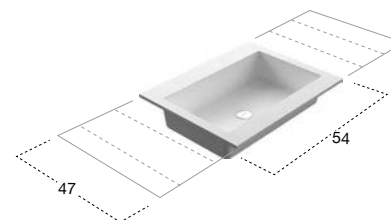

Per collezione / For collection

ORMA - ATELIER - BESPOKE - PIANA - LUNARIA

art.

H	P	L			
1,2	47	da / from 54	a / to 272,4	BC147 + NID054	
	47	da / from 108	a / to 272,4	BC147 + n° 2 NID054	

Per collezione / For collection

PANTA REI

art.

H	P	L			
1,2	47	da / from 54	a / to 216	BC247 + NID054	
	47	da / from 108	a / to 216	BC247 + n° 2 NID054	

Per collezione / For collection

PLANETA

art.

H	P	L			
1,2	47	da / from 54	a / to 216	BC347 + NID054	
	47	da / from 108	a / to 216	BC347 + n° 2 NID054	

Top con singolo o doppio lavabo integrato in Flumood spessore 12 mm finitura Satin, completo di piletta con scarico libero e raccordo per sifone.

N.B. solo per porta lavabi H 37,5 e H 50 cm. Nei porta lavabi H 37,5 è possibile inserire solo sifone art. MICRO.

Top with single or double integrated sink in Flumood Satin finish 12 mm thick, with drain pipe fitting and open plug.

P.S. only for sink units cm 37,5 and 50 H. In sink units cm 37,5 H it is only possible to use siphon art. MICRO.

OPTIONAL
Pianetto copripiletta
Cover plate

Art. PIANETTO1

Art. NID054