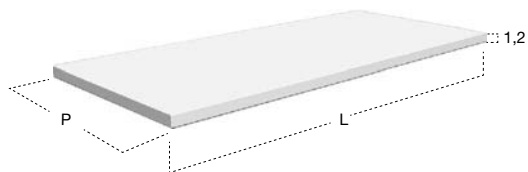

Per collezione / For collection

ORMA - ATELIER - BESPOKE - PIANA - LUNARIA

art.

H	P	L
1,2	40	da / from 27 a / to 299,4
	54	

CR140

CR154

Per collezione / For collection

PANTA REI

art.

H	P	L
1,2	40	da / from 36 a / to 216
	54	

CR240

CR254

Per collezione / For collection

PLANETA

art.

H	P	L
1,2	40	da / from 27 a / to 216
	54	

CR340

CR354

Top o alzatina in Corian spessore 12 mm.

Top or backsplash in Corian 12 mm thick.