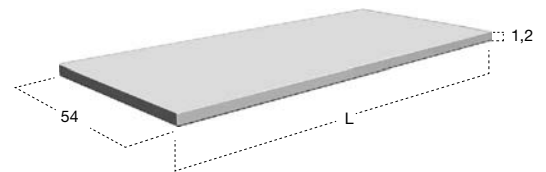

Art. BC154 - BC254 - BC354