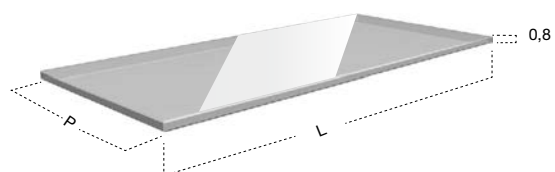

+

Art. CR154 - CR254 - CR354

TOP VETRO
GLASS TOPS

TOP
TOPS

Per collezione / For collection

ATELIER - BESPOKE - PANTA REI - PLANETA - LUNARIA - PIANA - ORMA

art.

H	P	L	art.
0,8	40	da / from 27 a / to 218,4	IT1
	47		IT5
	54		IT2