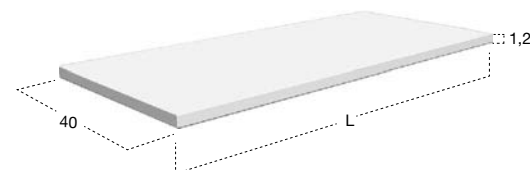

TOP
TOPS

Per collezione / For collection

ORMA - ATELIER - BESPOKE - PIANA - LUNARIA

art.

H	P	L		art.
1,2	40	da / from 72	a / to 299,4	CR140 + MYSLOT472
	40	da / from 90	a / to 299,4	CR140 + MYSLOT490

Per collezione / For collection

PANTA REI

art.

H	P	L		art.
1,2	40	da / from 72	a / to 216	CR240 + MYSLOT472
	40	da / from 90	a / to 216	CR240 + MYSLOT490

Per collezione / For collection

PLANETA

art.

H	P	L		art.
1,2	40	da / from 72	a / to 216	CR340 + MYSLOT472
	40	da / from 90	a / to 216	CR340 + MYSLOT490

Top con lavabo integrato in Corian spessore 12 mm, con sistema di scarico predisposto per sifone.
N.B. solo per porta lavabi H 37,5 e H 50 cm. Nei porta lavabi H 37,5 è possibile inserire solo sifone art. MICRO.
Solo per rubinetteria a parete.

Top with integrated sink completely in Corian 12 mm thick, with drain prepared for siphon.
P.S. only for sink units cm 37,5 and 50 H. In sink units cm 37,5 H it is only possible to use siphon art. MICRO.
Only for wall mount tap.

Art. MYSLOT472 - MYSLOT490

+

Art. CR140 - CR240 - CR340