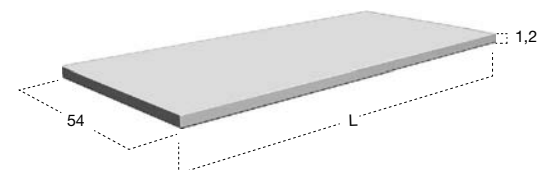

+

Art. BC154 - BC254 - BC354