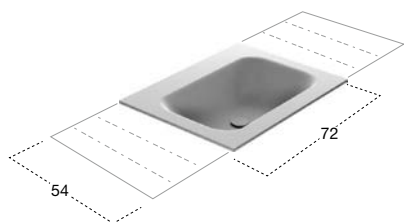

Art. SEGN072

+

Art. CR154 - CR254 - CR354