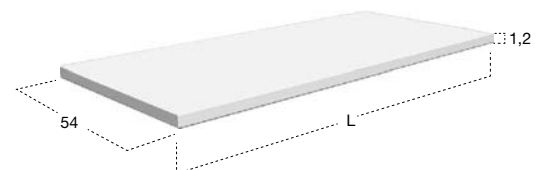

TOP
TOPS

Per collezione / For collection

ORMA - ATELIER - BESPOKE - PIANA - LUNARIA

H	P	L			art.
1,2	54	da / from 144	a / to 299,4		CR154 + n° 2 MYSL0T72
	54	da / from 180	a / to 299,4		CR154 + n° 2 MYSL0T90

Per collezione / For collection

PANTA REI

H	P	L			art.
1,2	54	da / from 144	a / to 216		CR254 + n° 2 MYSL0T72
	54	da / from 180	a / to 216		CR254 + n° 2 MYSL0T90

Per collezione / For collection

PLANETA

H	P	L			art.
1,2	54	da / from 144	a / to 216		CR354 + n° 2 MYSL0T72
	54	da / from 180	a / to 216		CR354 + n° 2 MYSL0T90

Top con doppio lavabo integrato in Corian spessore 12 mm, con sistema di scarico predisposto per sifone.
N.B. solo per porta lavabi H 37,5 e H 50 cm. Nei porta lavabi H 37,5 è possibile inserire solo sifone art. MICRO.

Top with double integrated sink completely in Corian 12 mm thick, with drain prepared for siphon.
P.S. only for sink units cm 37,5 and 50 H. In sink units cm 37,5 H it is only possible to use siphon art. MICRO.

+

Art. CR154 - CR254 - CR354