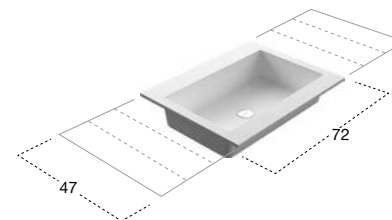

TOP
TOPS

Per collezione / For collection

ORMA - ATELIER - BESPOKE - PIANA - LUNARIA

art.

H	P	L			
1,2	47	da / from 72	a / to 272,4	BC147 + NID072	
	47	da / from 144	a / to 272,4	BC147 + n° 2 NID072	

Per collezione / For collection

PANTA REI

art.

H	P	L			
1,2	47	da / from 72	a / to 216	BC247 + NID072	
	47	da / from 144	a / to 216	BC247 + n° 2 NID072	

Per collezione / For collection

PLANETA

art.

H	P	L			
1,2	47	da / from 72	a / to 216	BC347 + NID072	
	47	da / from 144	a / to 216	BC347 + n° 2 NID072	

Top con singolo o doppio lavabo integrato in Flumood spessore 12 mm finitura Satin, completo di piletta con scarico libero e raccordo per sifone.

N.B. solo per porta lavabi H 37,5 e H 50 cm. Nei porta lavabi H 37,5 è possibile inserire solo sifone art. MICRO.

Top with single or double integrated sink in Flumood Satin finish 12 mm thick, with drain pipe fitting and open plug.

P.S. only for sink units cm 37,5 and 50 H. In sink units cm 37,5 H it is only possible to use siphon art. MICRO.

OPTIONAL
Pianetto copripiletta
Cover plate

Art. PIANETTO2

Art. NID072

+

Art. BC147 - BC247 - BC347