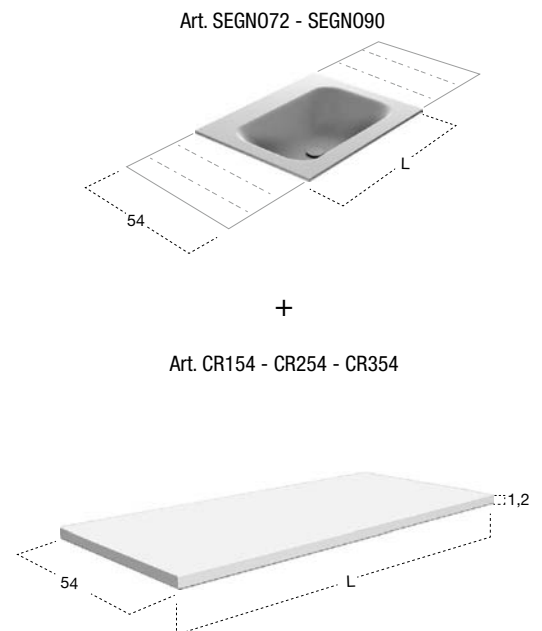

TOP
TOPS

Per collezione / For collection				
ORMA - ATELIER - BESPOKE - PIANA - LUNARIA				
H	P	L		art.
1,2	54	da / from 72	a / to 299,4	CR154 + SEGN072
	54	da / from 90	a / to 299,4	CR154 + SEGN090

Per collezione / For collection				
PANTA REI				
H	P	L		art.
1,2	54	da / from 72	a / to 216	CR254 + SEGN072
	54	da / from 90	a / to 216	CR254 + SEGN090

Per collezione / For collection				
PLANETA				
H	P	L		art.
1,2	54	da / from 72	a / to 216	CR354 + SEGN072
	54	da / from 90	a / to 216	CR354 + SEGN090

Top con lavabo integrato in Corian spessore 12 mm, completo di piletta con scarico libero e raccordo per sifone.
N.B. solo per porta lavabi H 37,5 e H 50 cm. Nei porta lavabi H 37,5 è possibile inserire solo sifone art. MICRO.

Top with integrated sink completely in Corian 12 mm thick, with drain pipe fitting and open plug.
P.S. only for sink units cm 37,5 and 50 H. In sink units cm 37,5 H it is only possible to use siphon art. MICRO.