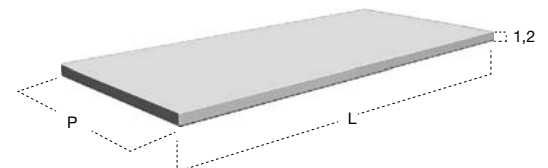

+

Art. BC147 - BC247 - BC347
Art. BC154 - BC254 - BC354