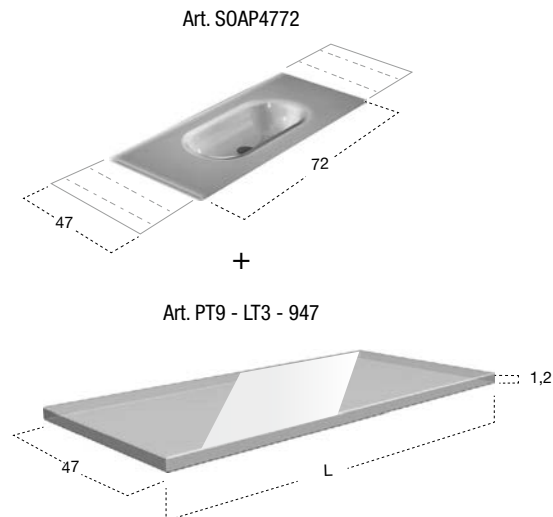

Per collezione / For collection				
ATELIER - BESPOKE - PIANA - LUNARIA - ORMA				
H	P	L	art.	
1,2	47	da / from 72	a / to	218,4
947 + SOAP4772				

Per collezione / For collection				
PANTA REI				
H	P	L	art.	
1,2	47	da / from 72	a / to	216
PT9 + SOAP4772				

Per collezione / For collection				
PLANETA				
H	P	L	art.	
1,2	47	da / from 72	a / to	216
LT3 + SOAP4772