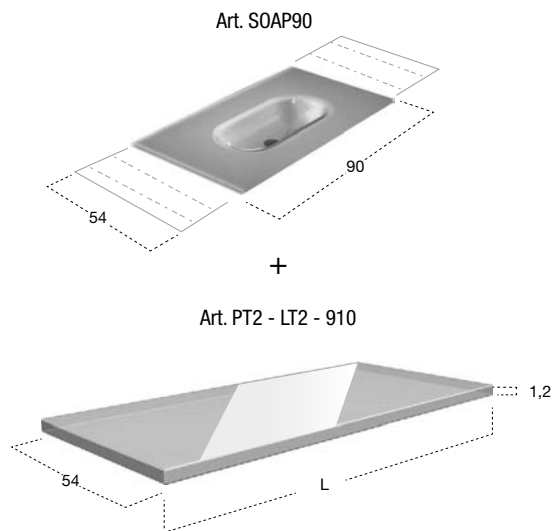

Per collezione / For collection				
ATELIER - BESPOKE - PIANA - LUNARIA - ORMA				
H	P	L	art.	
1,2	54	da / from 90	a / to	218,4
910 + SOAP90				

Per collezione / For collection				
PANTA REI				
H	P	L	art.	
1,2	54	da / from 90	a / to	216
PT2 + SOAP90				

Per collezione / For collection				
PLANETA				
H	P	L	art.	
1,2	54	da / from 90	a / to	216
LT2 + SOAP90