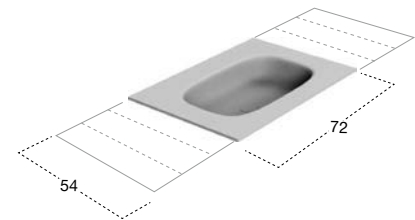

TOP
TOPS

OPTIONAL
Troppopieno
Overflow

Per collezione / For collection

ORMA - ATELIER - BESPOKE - PIANA - LUNARIA

art.

H	P	L			
1,2	54	da / from 72	a / to 272,4	BC154 + NUVOLA	
	54	da / from 144	a / to 272,4	BC154 + n° 2 NUVOLA	

Per collezione / For collection

PANTA REI

art.

H	P	L			
1,2	54	da / from 72	a / to 216	BC254 + NUVOLA	
	54	da / from 144	a / to 216	BC254 + n° 2 NUVOLA	

Per collezione / For collection

PLANETA

art.

H	P	L			
1,2	54	da / from 72	a / to 216	BC354 + NUVOLA	
	54	da / from 144	a / to 216	BC354 + n° 2 NUVOLA	

Top con singolo o doppio lavabo integrato in Flumood spessore 12 mm finitura Satin, completo di piletta con scarico libero e raccordo per sifone.

N.B. solo per porta lavabi H 37,5 e H 50 cm. Nei porta lavabi H 37,5 è possibile inserire solo sifone art. MICRO.

Top with single or double integrated sink in Flumood Satin finish 12 mm thick, with drain pipe fitting and open plug.

P.S. only for sink units cm 37,5 and 50 H. In sink units cm 37,5 H it is only possible to use siphon art. MICRO.

Art. NUVOLA