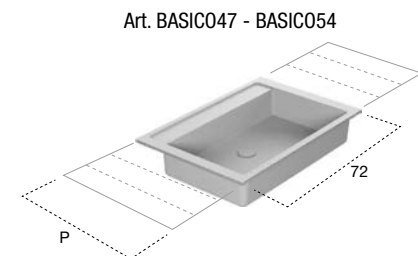

Art. BASIC047 - BASIC054