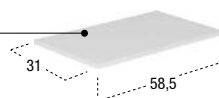

TOP
TOPS

Per collezione / For collection

ORMA - ATELIER - BESPOKE - PIANA - LUNARIA

art.

H	P	L			
1,2	47	da / from 72	a / to 272,4	BC147 + NID072	
	47	da / from 144	a / to 272,4	BC147 + n° 2 NID072	

Per collezione / For collection

PANTA REI

art.

H	P	L			
1,2	47	da / from 72	a / to 216	BC247 + NID072	
	47	da / from 144	a / to 216	BC247 + n° 2 NID072	

Per collezione / For collection

PLANETA

art.

H	P	L			
1,2	47	da / from 72	a / to 216	BC347 + NID072	
	47	da / from 144	a / to 216	BC347 + n° 2 NID072	

Top con singolo o doppio lavabo integrato in Flumood spessore 12 mm finitura Satin, completo di piletta con scarico libero e raccordo per sifone.

N.B. solo per porta lavabi H 37,5 e H 50 cm. Nei porta lavabi H 37,5 è possibile inserire solo sifone art. MICRO.

Top with single or double integrated sink in Flumood Satin finish 12 mm thick, with drain pipe fitting and open plug.

P.S. only for sink units cm 37,5 and 50 H. In sink units cm 37,5 H it is only possible to use siphon art. MICRO.

OPTIONAL
Pianetto copripiletta
Cover plate

Art. PIANETTO2